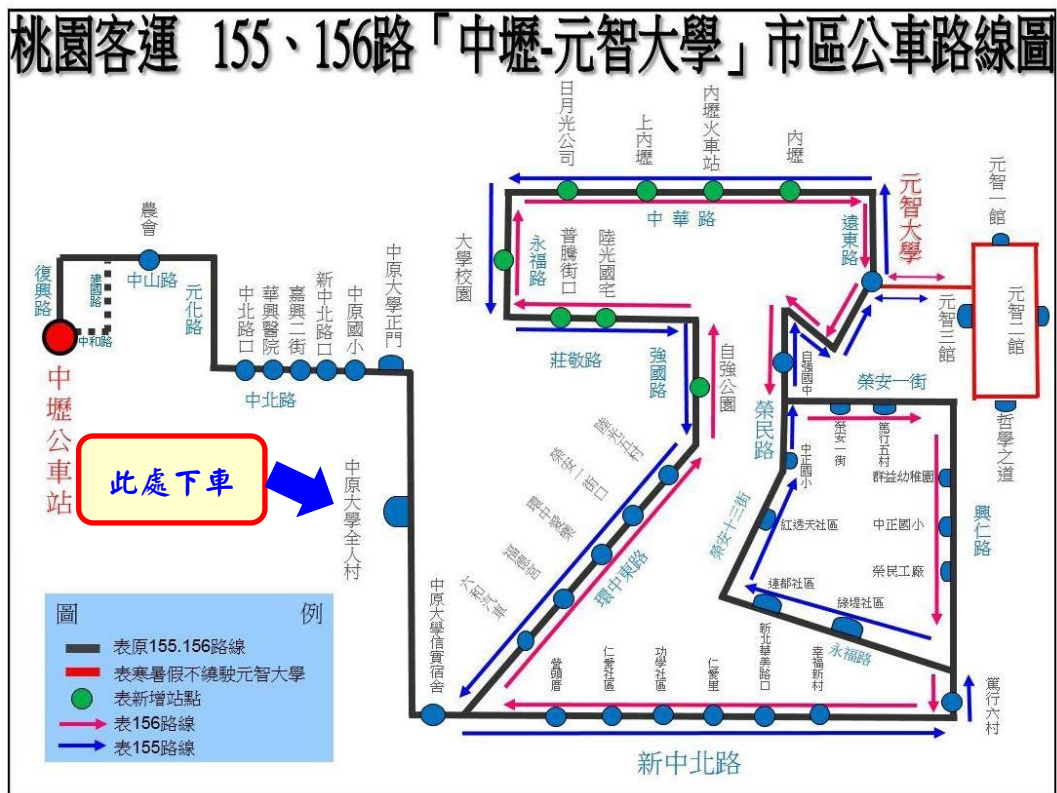

5. 搭乘公車：(中壢火車站到中原大學路線)

桃園客運 155/156 路公車 時刻表			
155 路 中壢桃客總站經中 原大學		156 路 中壢桃客總站經中 原大學	
編號	中壢發車	編號	中壢發車
1	6:10	1	6:55
2	7:20	2	7:40
3	8:00	3	9:30
4	9:00	4	10:45
5	12:00	5	12:45
6	14:00	6	14:30
7	15:00	7	16:00
8	15:30	8	16:40
9	17:00	9	17:20
10	17:40	10	18:00
11	18:30	11	19:00
12	20:30	12	20:00
13	22:00	13	21:30